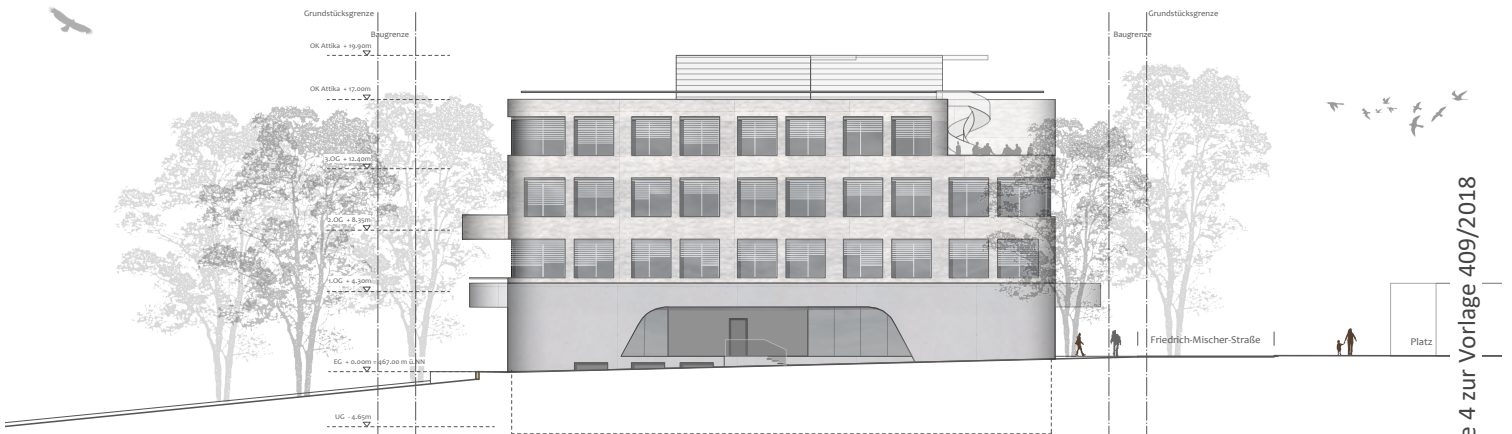

Entwurfsverfasser: Bodamer Faber Architekten BDA, Schlosserstrasse 2, 70180 Stuttgart

Süden M.1:500

Osten M.1:500

Westen M.1:500

Norden M.1:500