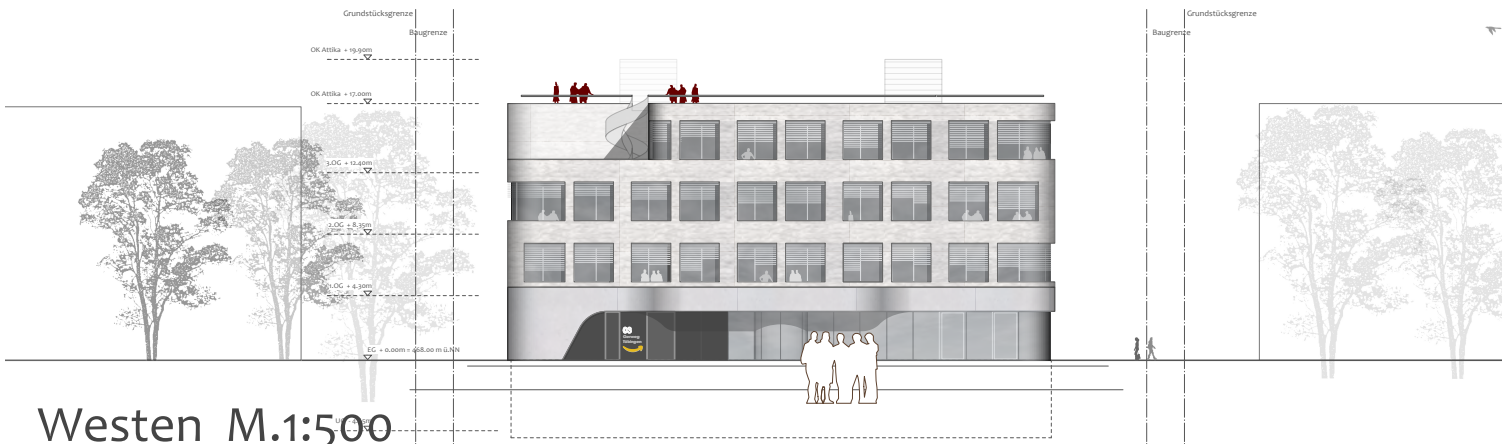

Entwurfsverfasser: Bodamer Faber Architekten BDA, Schlosserstrasse 2, 70180 Stuttgart

Süden M.1:500

Osten M.1:500

Westen M.1:500

Norden M.1:500