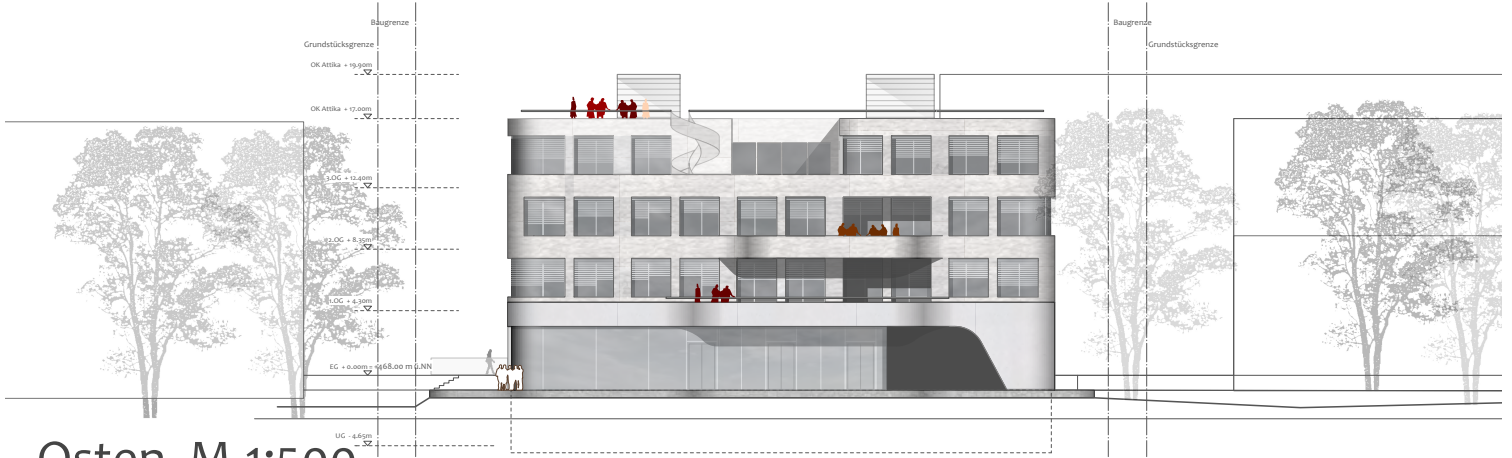

Entwurfsverfasser: Bodamer Faber Architekten BDA, Schlosserstrasse 2, 70180 Stuttgart

Süden M.1:500

Osten M.1:500

Westen M.1:500

Norden M.1:500