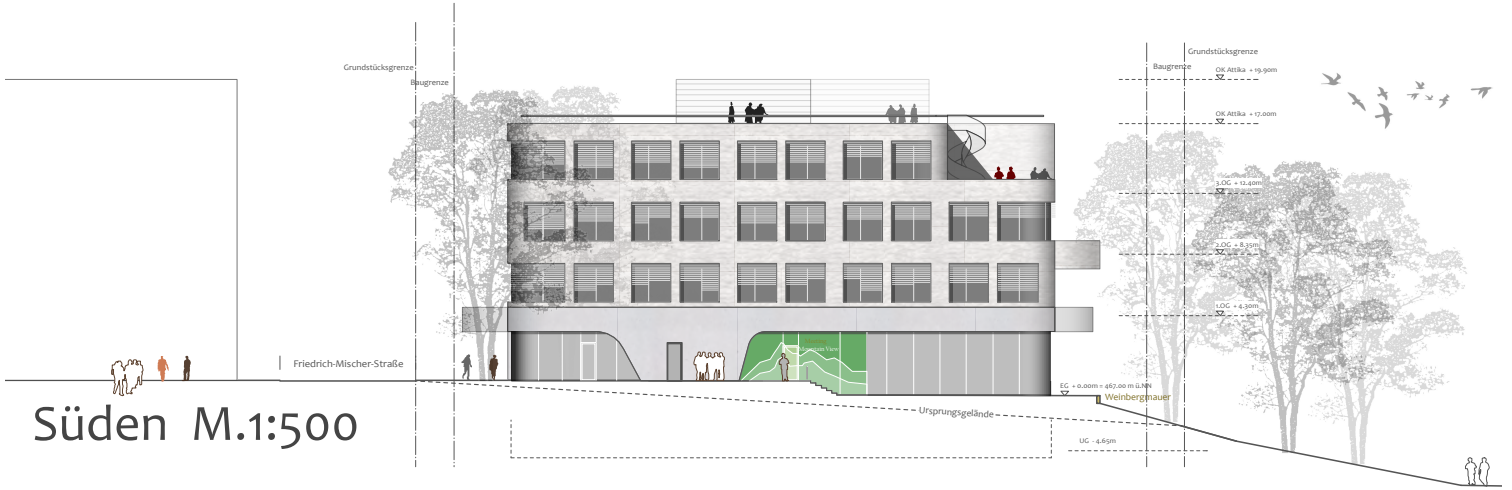

Entwurfsverfasser: Bodamer Faber Architekten BDA, Schlosserstrasse 2, 70180 Stuttgart

Süden M.1:500

Osten M.1:500

Westen M.1:500

Norden M.1:500